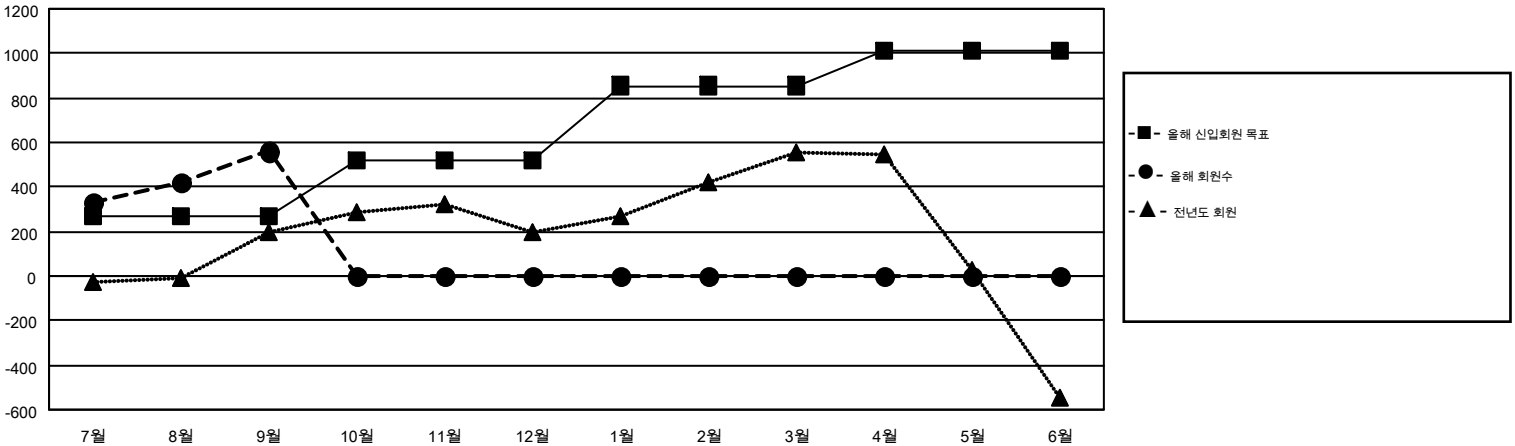

MONTHLY MEMBERSHIP PROGRESS REPORT

Results as of: 9/30/2014

Multiple District 356

LOCATION: REPUBLIC OF KOREA

GMT: JUNG YUL CHOI

현장지역 GMT 5

클럽					회원 1인당				
결과- 2014-2015					결과- 2014-2015				
사분기	신생클럽 목표	신생클럽	해산된 클럽	순 증강/감소	사분기	신입회원 목표	추가된 차터 및 신입 회원	퇴회 회원	순 증강/감소
7월/8월/9월	2	4	1	3	7월/8월/9월	270	1,460	900	560
10월/11월/12월	4	0	0	0	10월/11월/12월	246	0	0	0
1월/2월/3월	4	0	0	0	1월/2월/3월	339	0	0	0
4월/5월/6월	1	0	0	0	4월/5월/6월	155	0	0	0

목표 및 누적 신생클럽 수

목표 및 누적 회원수

해산된 클럽: 1	1명 이상의 신입회원을 등록한 337 CLUBS OF 644	성별 분포
		남성 21,634 (85.13%)
		여성 3,778 (14.87%)
퇴회회원	여기에 클릭하여 현황보고 내용 검토	가족단위 회원 16
작고 12		세대주 8
클럽해산 29		비 세대주 8
기타 859		
합계 900		