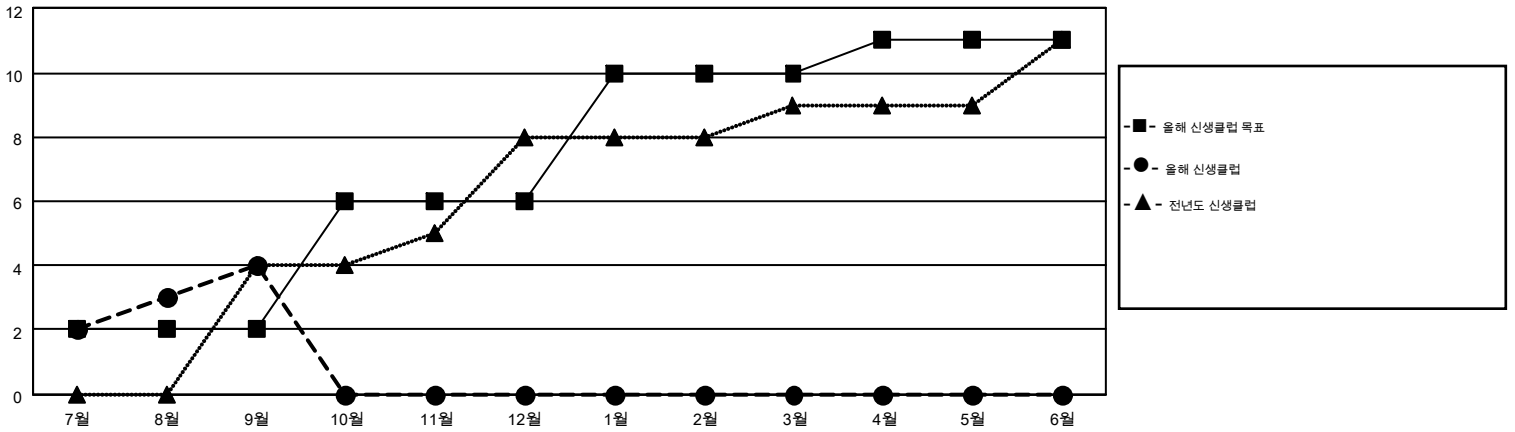

MONTHLY MEMBERSHIP PROGRESS REPORT

Results as of: 9/30/2014

Multiple District 356

LOCATION: REPUBLIC OF KOREA

GMT: JUNG YUL CHOI

현장지역 GMT 5

클럽					회원 1인당				
결과- 2014-2015					결과- 2014-2015				
사분기	신생클럽 목표	신생클럽	해산된 클럽	순 증강/감소	사분기	신입회원 목표	추가된 차터 및 신입 회원	퇴회 회원	순 증강/감소
7월/8월/9월	2	4	1	3	7월/8월/9월	270	1,460	900	560
10월/11월/12월	4	0	0	0	10월/11월/12월	246	0	0	0
1월/2월/3월	4	0	0	0	1월/2월/3월	339	0	0	0
4월/5월/6월	1	0	0	0	4월/5월/6월	155	0	0	0

목표 및 누적 신생클럽 수

목표 및 누적 회원수

해산된 클럽: 1	1명 이상의 신입회원을 등록한 337 CLUBS OF 644	성별 분포
		남성 21,634 (85.13%)
		여성 3,778 (14.87%)
퇴회회원	여기에 클릭하여 현황보고 내용 검토	가족단위 회원 16
작고 12		세대주 8
클럽해산 29		비 세대주 8
기타 859		
합계 900		